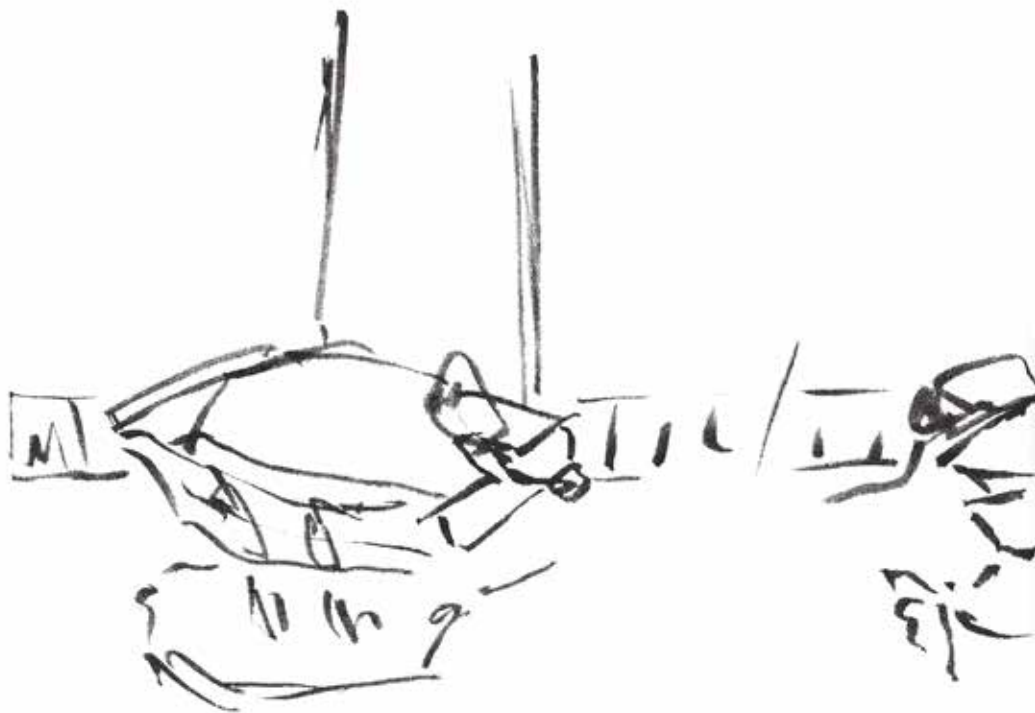

10.02 Uhr **Katembe I Straße rechts**, 2024, 14,8 x 21 cm

15.12 Uhr **Jardim do Zacharias**, 2024, 21 x 14,8 cm

7.52 Uhr **Mit Ziege**, 2024, 21 x 14,8 cm

7.48 Uhr **Boote**, 2024, 10,5 x 29 cm

14.45 Uhr **Laurien**, 2024, 12,8 x 9,4 cm