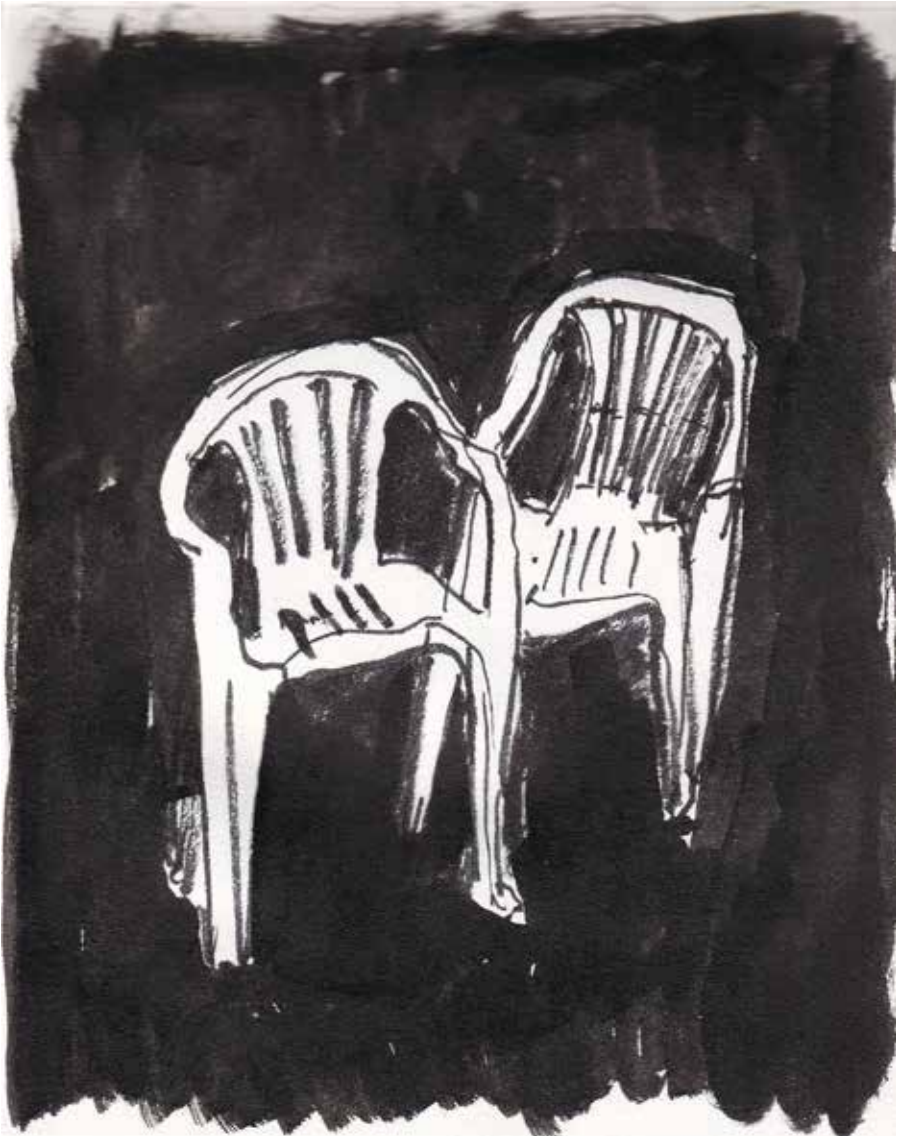

Karen Packebusch

Sommer mit Fleur

Tusche, 2024

14.48 Uhr **Fleur**, 2024, 12,8 x 9,4 cm

Das Haar unter einem Leinentuch verborgen, aufgesteckt und wie genäht. Sie lächelte lieblich. Man weiß nicht, wem ihr Lächeln galt. Doch durch ein Fenster flogen Insekten hinein. Unterhalb ihres grauen, mit Strenge gesäumten Gewands zwei rotsamene, zerschlissene, niedliche Schühchen. Die sie vielleicht trug, wenn sie von Abgründen heimgesucht wurde. Oder der göttlichen Finsternis. Sie baumelten im Leeren, wenn sie in der Luft schwebte und nicht atmen konnte. Ganz verlassen. Sie duftet. Wie ein blühendes Orangenbäumchen.

Fleur Jaeggy, Die Besucherin

14.10 Uhr **Parede**, 2024, 14,8 x 21 cm

8.15 Uhr **Maruja**, 2024, 21 x 14,8 cm

21.22 Uhr **MonoMiami**, 2024, 14,5 x 10,5 cm

21.39 Uhr **MonoMiami**, 2024, 14,5 x 10,5 cm

21.52 Uhr **MonoMiami**, 2024, 14,5 x 10,5 cm