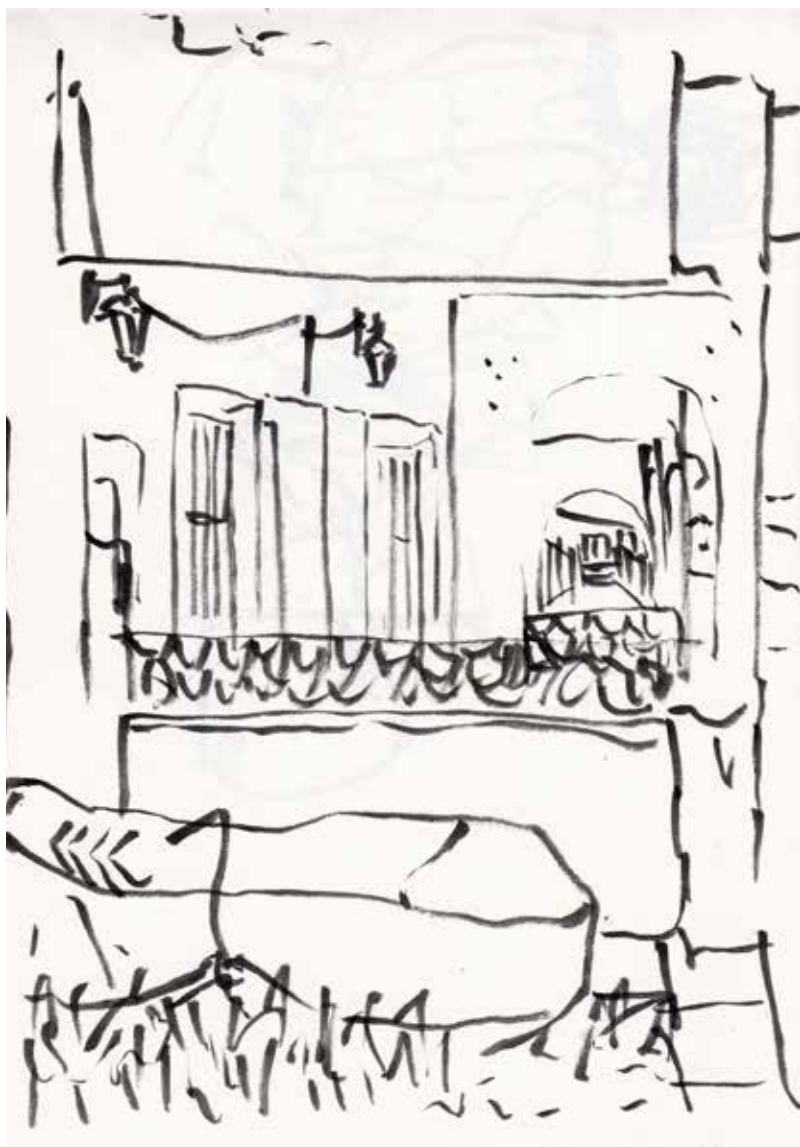

Karen Packebusch

Sommer mit Fleur

Tusche, 2024

14.48 Uhr **Fleur**, 2024, 12,8 x 9,4 cm

Das Haar unter einem Leinentuch verborgen, aufgesteckt und wie genäht. Sie lächelte lieblich. Man weiß nicht, wem ihr Lächeln galt. Doch durch ein Fenster flogen Insekten hinein. Unterhalb ihres grauen, mit Strenge gesäumten Gewands zwei rotsamene, zerschlissene, niedliche Schühchen. Die sie vielleicht trug, wenn sie von Abgründen heimgesucht wurde. Oder der göttlichen Finsternis. Sie baumelten im Leeren, wenn sie in der Luft schwebte und nicht atmen konnte. Ganz verlassen. Sie duftet. Wie ein blühendes Orangenbäumchen.

Fleur Jaeggy, Die Besucherin

14.10 Uhr **Parede**, 2024, 14,8 x 21 cm

8.15 Uhr **Maruja**, 2024, 21 x 14,8 cm

21.22 Uhr **MonoMiami**, 2024, 14,5 x 10,5 cm

21.39 Uhr **MonoMiami**, 2024, 14,5 x 10,5 cm

21.52 Uhr **MonoMiami**, 2024, 14,5 x 10,5 cm