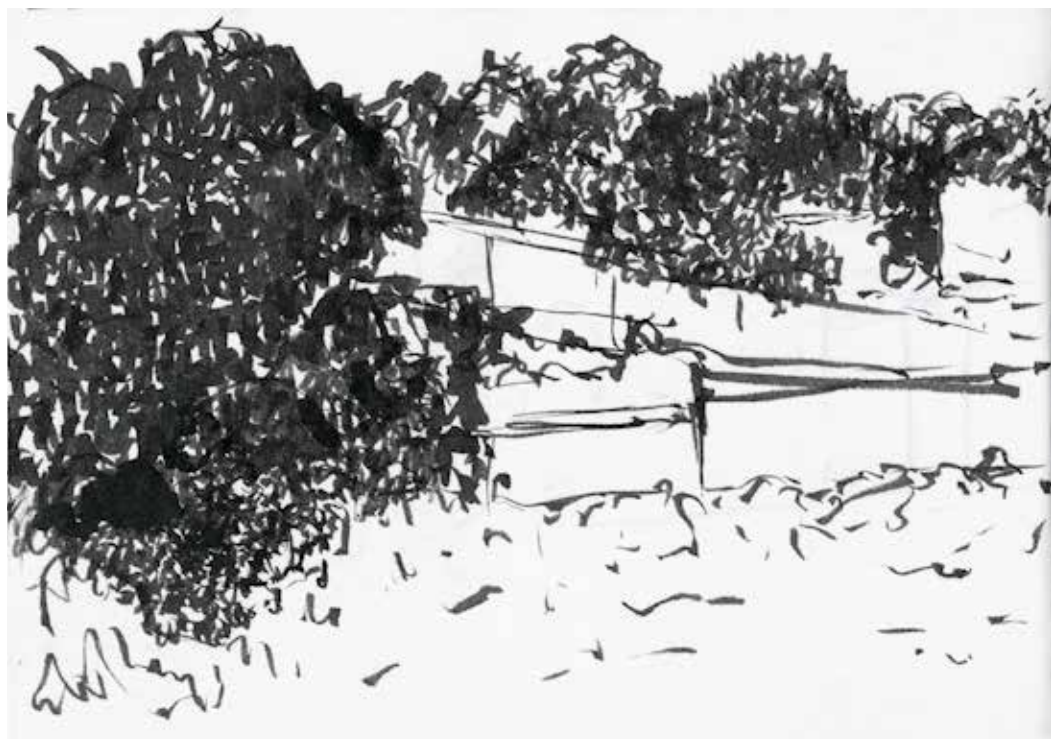

Karen Packebusch

Sommer mit Fleur

Tusche, 2024

14.48 Uhr **Fleur**, 2024, 12,8 x 9,4 cm

Das Haar unter einem Leinentuch verborgen, aufgesteckt und wie genäht. Sie lächelte lieblich. Man weiß nicht, wem ihr Lächeln galt. Doch durch ein Fenster flogen Insekten hinein. Unterhalb ihres grauen, mit Strenge gesäumten Gewands zwei rotsamene, zerschlissene, niedliche Schühchen. Die sie vielleicht trug, wenn sie von Abgründen heimgesucht wurde. Oder der göttlichen Finsternis. Sie baumelten im Leeren, wenn sie in der Luft schwebte und nicht atmen konnte. Ganz verlassen. Sie duftet. Wie ein blühendes Orangenbäumchen.

Fleur Jaeggy, Die Besucherin

14.10 Uhr **Parede**, 2024, 14,8 x 21 cm

8.15 Uhr **Maruja**, 2024, 21 x 14,8 cm

21.22 Uhr **MonoMiami**, 2024, 14,5 x 10,5 cm

21.39 Uhr **MonoMiami**, 2024, 14,5 x 10,5 cm

21.52 Uhr **MonoMiami**, 2024, 14,5 x 10,5 cm

22.21 Uhr **MonoMiami**, 2024, 14,5 x 10,5 cm

22.40 Uhr **MonoMiami**, 2024, 14,5 x 10,5 cm

11.14 Uhr **Pool**, 2024, 29,7 x 10,5 cm

7.24 Uhr **Manga**, 2024, 21 x 14,8 cm

14.23 Uhr **Palme hinter Wand**, 2024, 21 x 14,8 cm